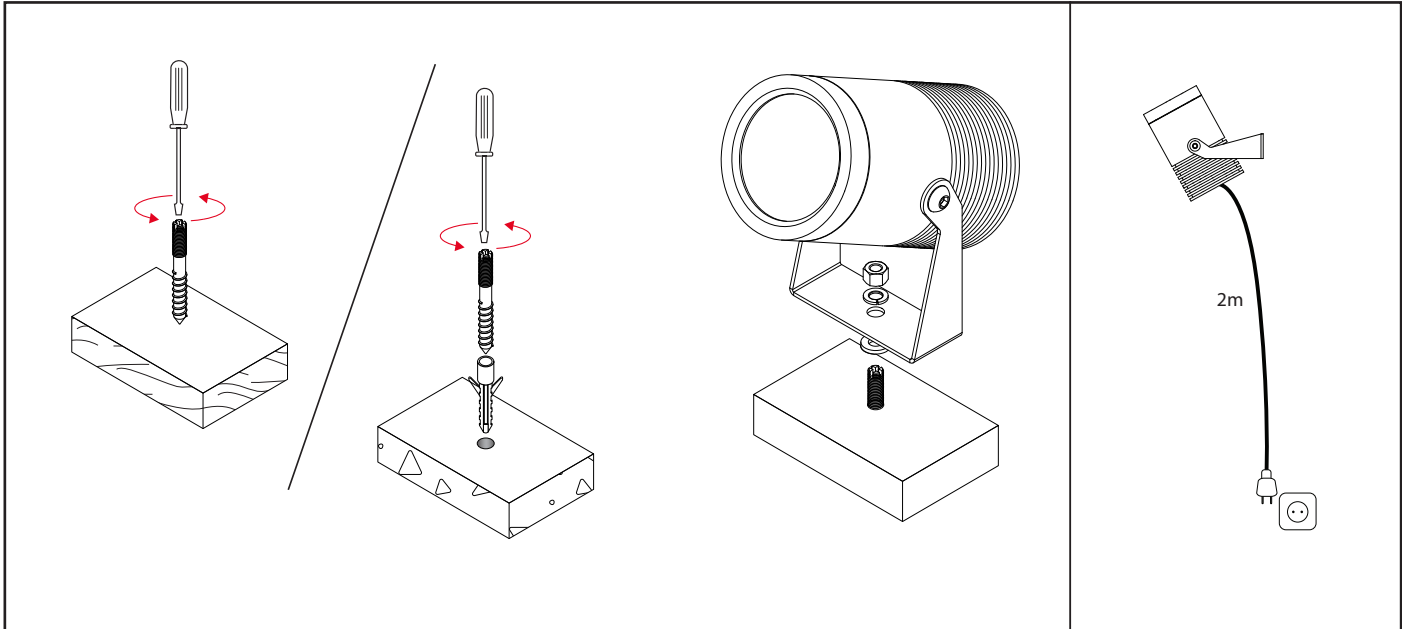

# Hovden

220-240V, 50/60Hz

**7: Non-replaceable light source** **NO:** Kan kun installeres og vedlikeholdes av en registrert installasjonsvirksomhet.  
**DK:** Må kun installeres og vedligeholdes af uddannet elektriker.  
**SE:** Skall installeras och underhållas av behörig elektriker.  
**EN:** Only to be installed and maintained by an authorized electrician.  
**FR:** Doit être installé et maintenu par un électricien qualifié.  
**NL:** Mag alleen geïnstalleerd en onderhouden worden door een bevoegde electricien.  
**DE:** Dieses Produkt darf nur durch autorisiertes Personal (z.B. Elektro-Installateur) angeschlossen, in Betrieb genommen und gewartet werden.  
**FI:** Asentaa ja huoltaa saa vain valtuutettu sähköasentaja

**8: Non-replaceable control gear**

**NO:** Skru av strømmen før montering.  
**DK:** Sluk for strømmen inden montering.  
**SE:** Stäng av strømmen innan montering.  
**EN:** Turn off power before installing.  
**FR:** Couper le courant avant l'installation.  
**NL:** Stroom uitschakelen voor u het toestel installeert.  
**DE:** Vor Installationsarbeiten den Strom abschalten.  
**FI:** Sammuta virta ennen kytkemistä