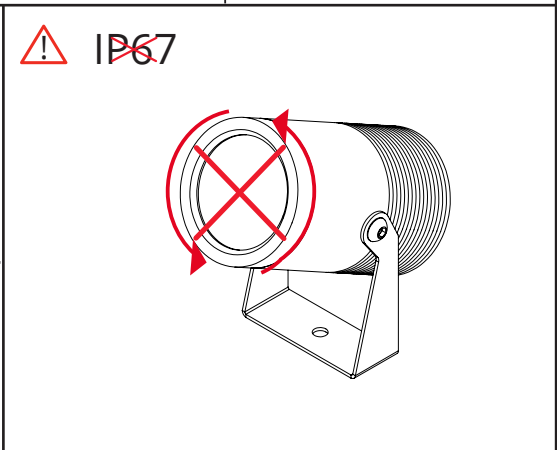

# Hovden

220-240V, 50/60Hz

**7: Non-replaceable light source** **NO:** Kan kun installeres og vedlikeholdes av en registrert installasjonsvirksomhet.  
**DK:** Må kun installeres og vedligeholdes af uddannet elektriker.  
**SE:** Skall installeras och underhållas av behörig elektriker.  
**EN:** Only to be installed and maintained by an authorized electrician.  
**FR:** Doit être installé et maintenu par un électricien qualifié.  
**NL:** Mag alleen geïnstalleerd en onderhouden worden door een bevoegde electricien.  
**DE:** Dieses Produkt darf nur durch autorisiertes Personal (z.B. Elektro-Installateur) angeschlossen, in Betrieb genommen und gewartet werden.  
**FI:** Asentaa ja huoltaa saa vain valtuutettu sähköasentaja

**8: Non-replaceable control gear**

**NO:** Skru av strømmen før montering.  
**DK:** Sluk for strømmen inden montering.  
**SE:** Stäng av strømmen innan montering.  
**EN:** Turn off power before installing.  
**FR:** Couper le courant avant l'installation.  
**NL:** Stroom uitschakelen voor u het toestel installeert.  
**DE:** Vor Installationsarbeiten den Strom abschalten.  
**FI:** Sammuta virta ennen kytkemistä