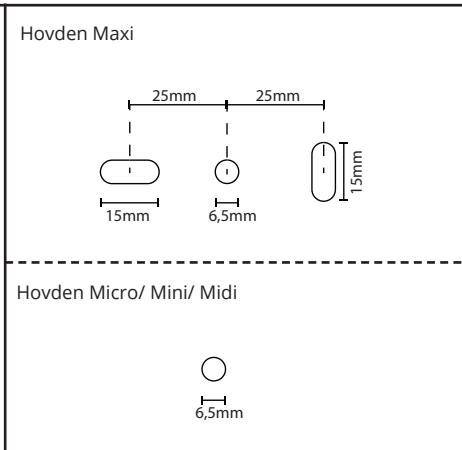

# Hovden

220-240V, 50/60Hz

**7: Non-replaceable light source** **NO:** Kan kun installeres og vedlikeholdes av en registrert installasjonsvirksomhet.  
**DK:** Må kun installeres og vedligeholdes af uddannet elektriker.  
**SE:** Skall installeras och underhållas av behörig elektriker.  
**EN:** Only to be installed and maintained by an authorized electrician.  
**FR:** Doit être installé et maintenu par un électricien qualifié.  
**NL:** Mag alleen geïnstalleerd en onderhouden worden door een bevoegde electricien.  
**DE:** Dieses Produkt darf nur durch autorisiertes Personal (z.B. Elektro-Installateur) angeschlossen, in Betrieb genommen und gewartet werden.  
**FI:** Asentaa ja huoltaa saa vain valtuutettu sähköasentaja