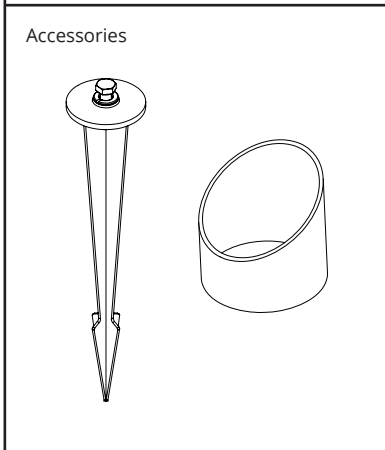

# Hovden

220-240V, 50/60Hz

**7: Non-replaceable light source** **NO:** Kan kun installeres og vedlikeholdes av en registrert installasjonsvirksomhet.  
**DK:** Må kun installeres og vedligeholdes af uddannet elektriker.  
**SE:** Skall installeras och underhållas av behörig elektriker.  
**EN:** Only to be installed and maintained by an authorized electrician.  
**FR:** Doit être installé et maintenu par un électricien qualifié.  
**NL:** Mag alleen geïnstalleerd en onderhouden worden door een bevoegde electricien.  
**DE:** Dieses Produkt darf nur durch autorisiertes Personal (z.B. Elektro-Installateur) angeschlossen, in Betrieb genommen und gewartet werden.  
**FI:** Asentaa ja huoltaa saa vain valtuutettu sähköasentaja